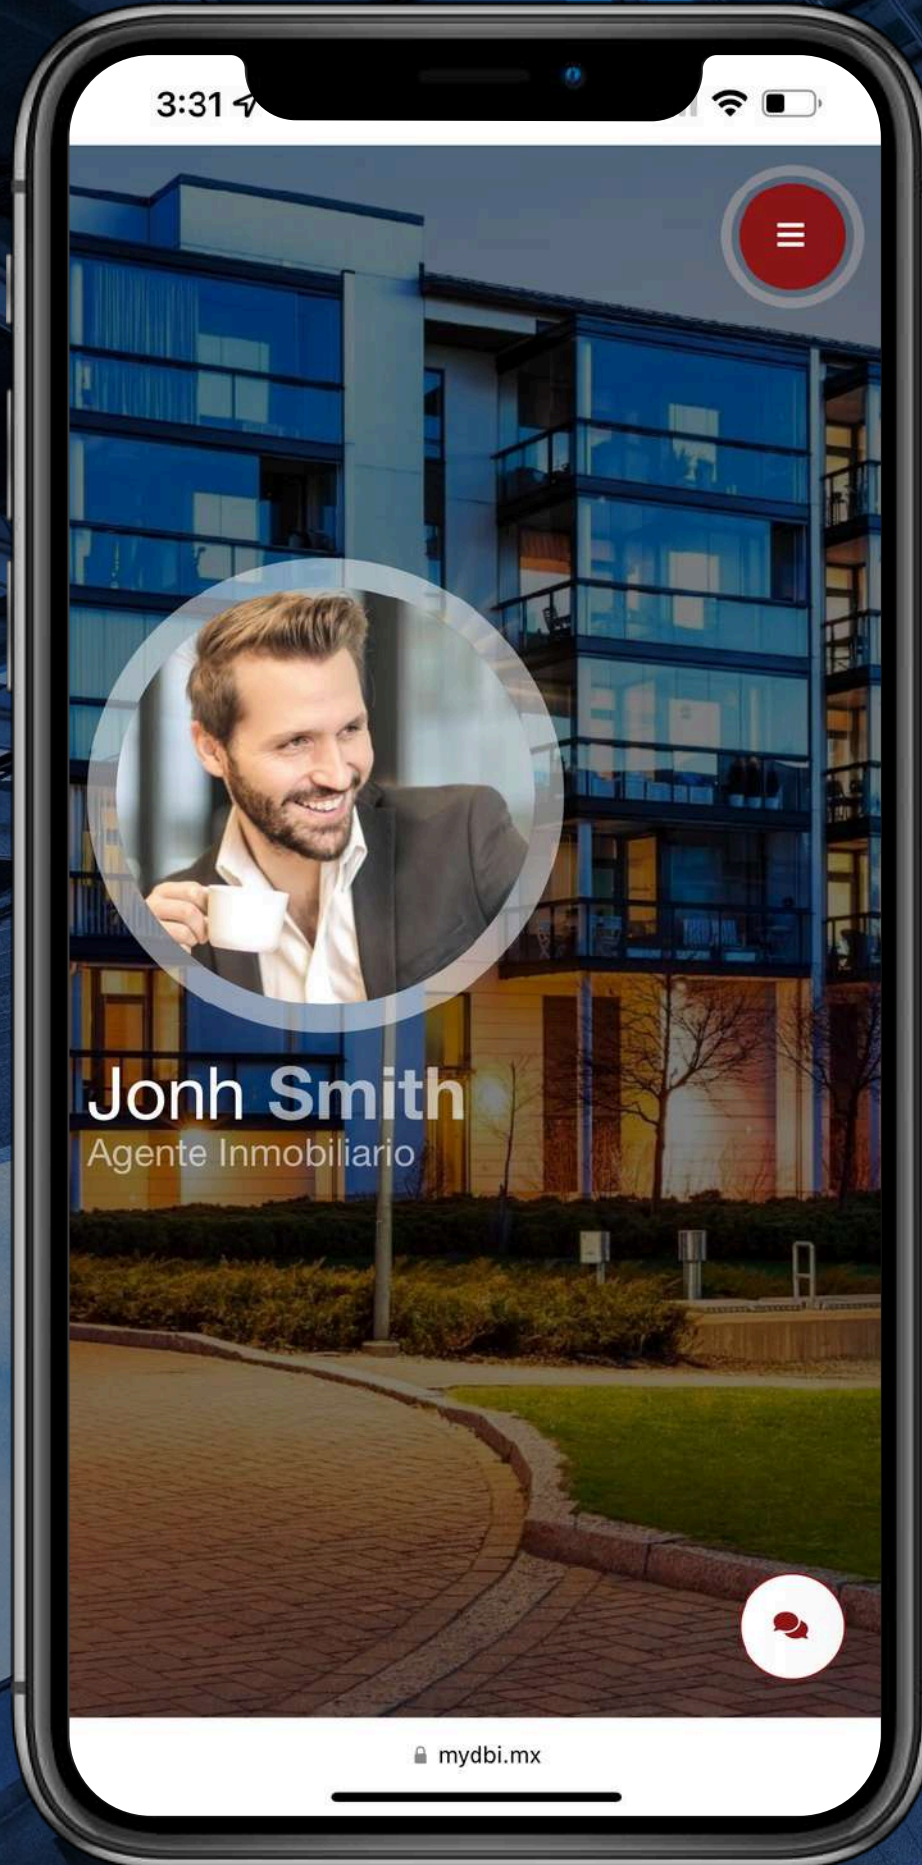

Expande tu red sin límites