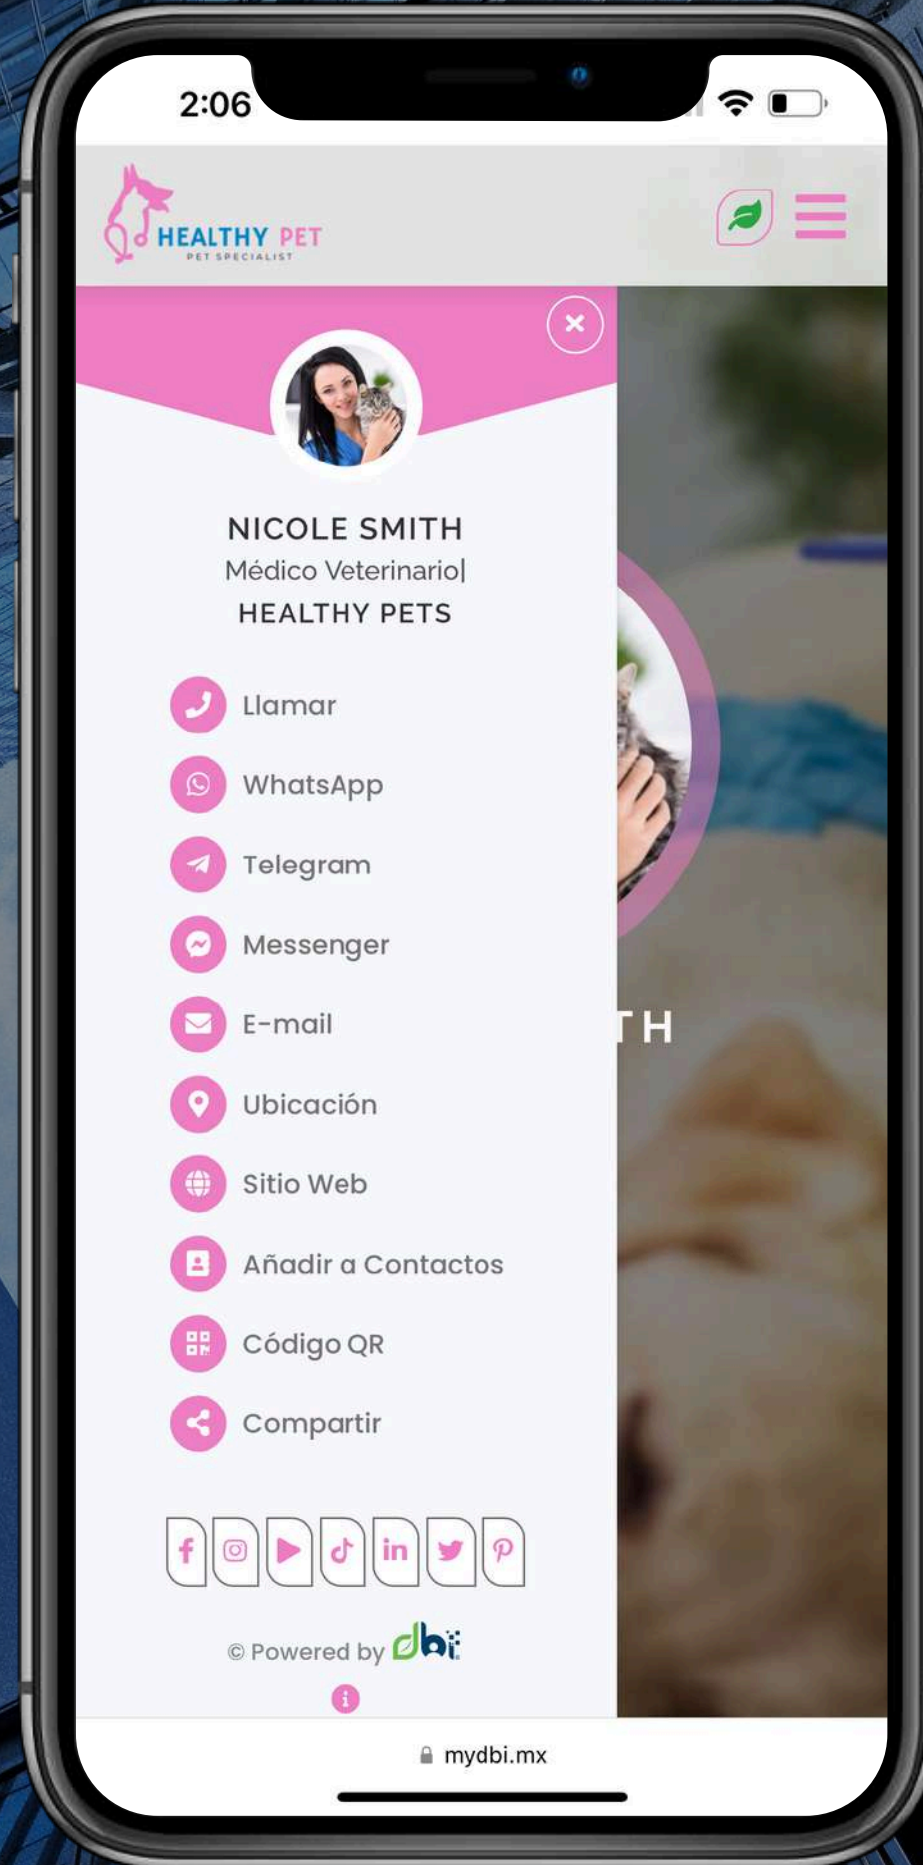

Expande tu red sin límites