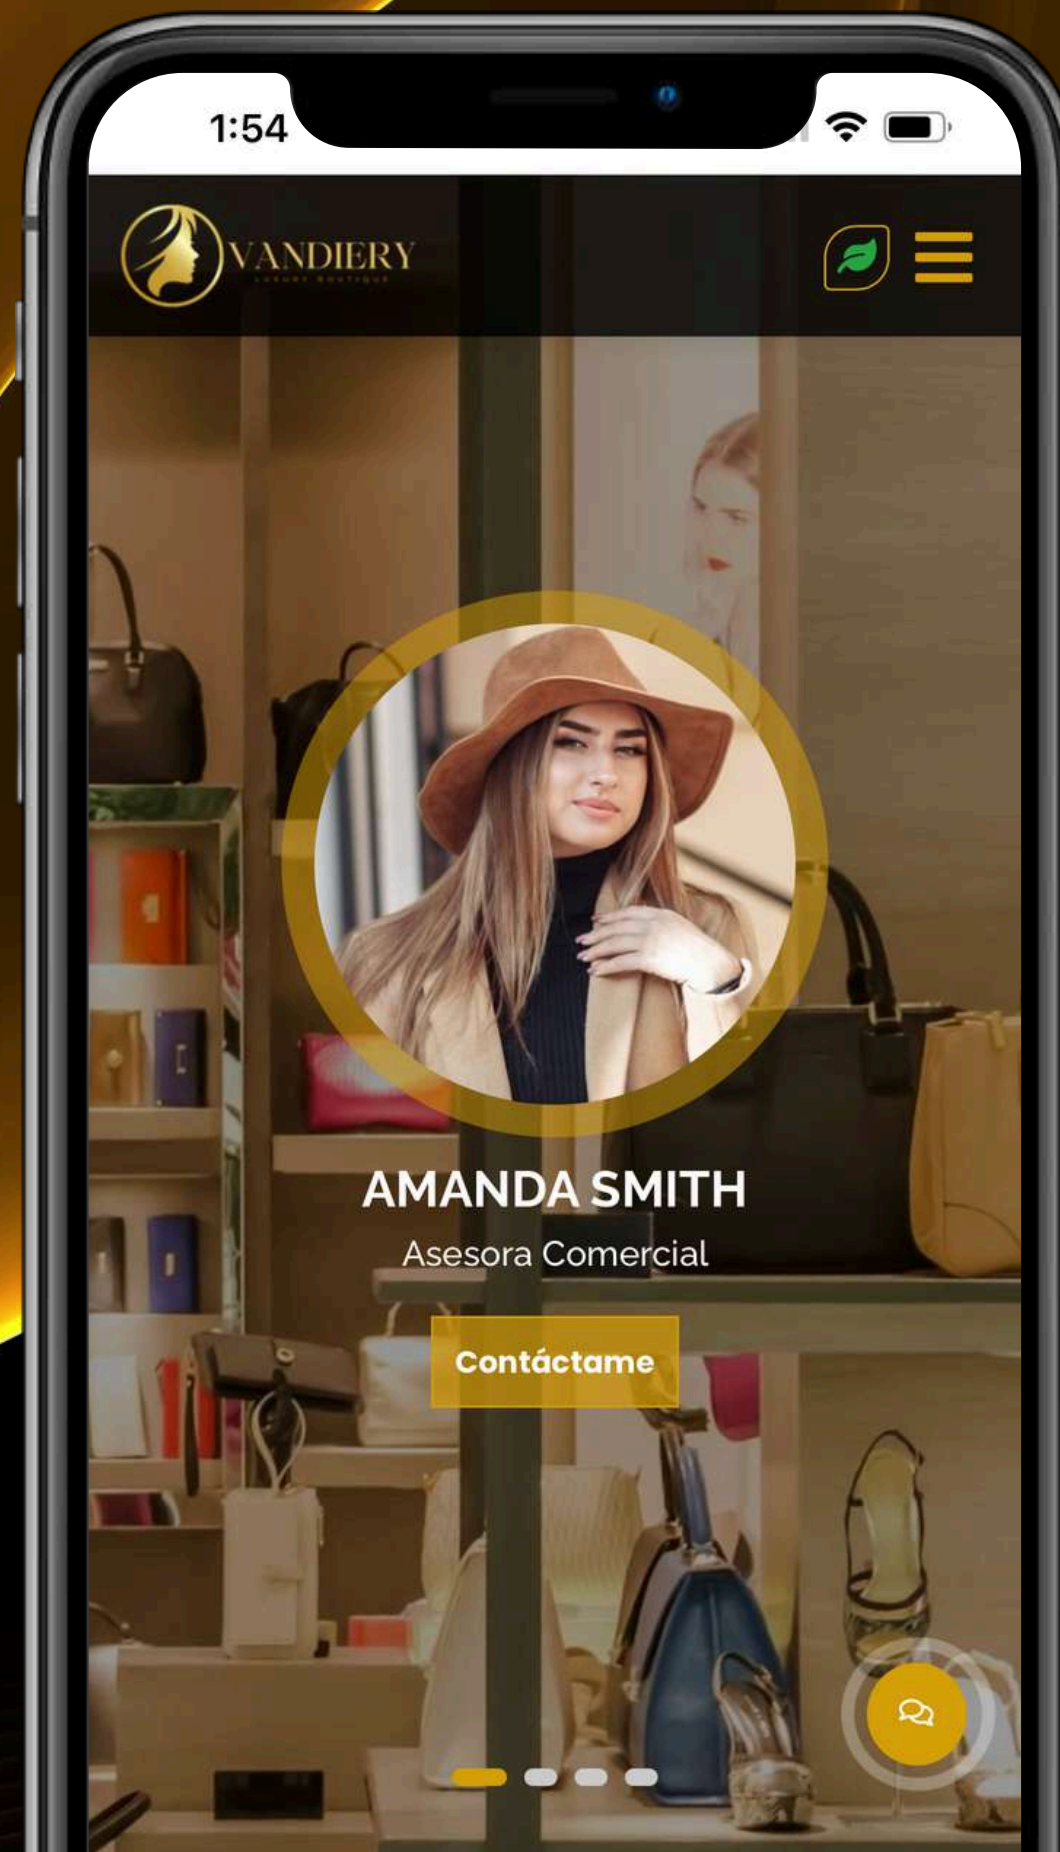

Plan Ultimate

DBi con botones principales a:

- Llamadas
- WhatsApp
- Telegram
- Messenger
- E-mail
- Ubicación
- Link a sitio web
- Añadir a contactos
- Código QR
- Compartir
- Links a redes sociales

Funciones adicionales

- Slider con 3 banners
- Botón a WhatsApp
- Reproducción de video
- Link a PDF o imagen
- Carrusel de imágenes

Micrositio Profesional

- Inicio
- Nosotros
- Servicios
- Productos
- Galería
- Contacto
- Hosting anual para sitio web
- 1 Dominio anual (.com / .com.mx)
- 10 cuentas de correo electrónico